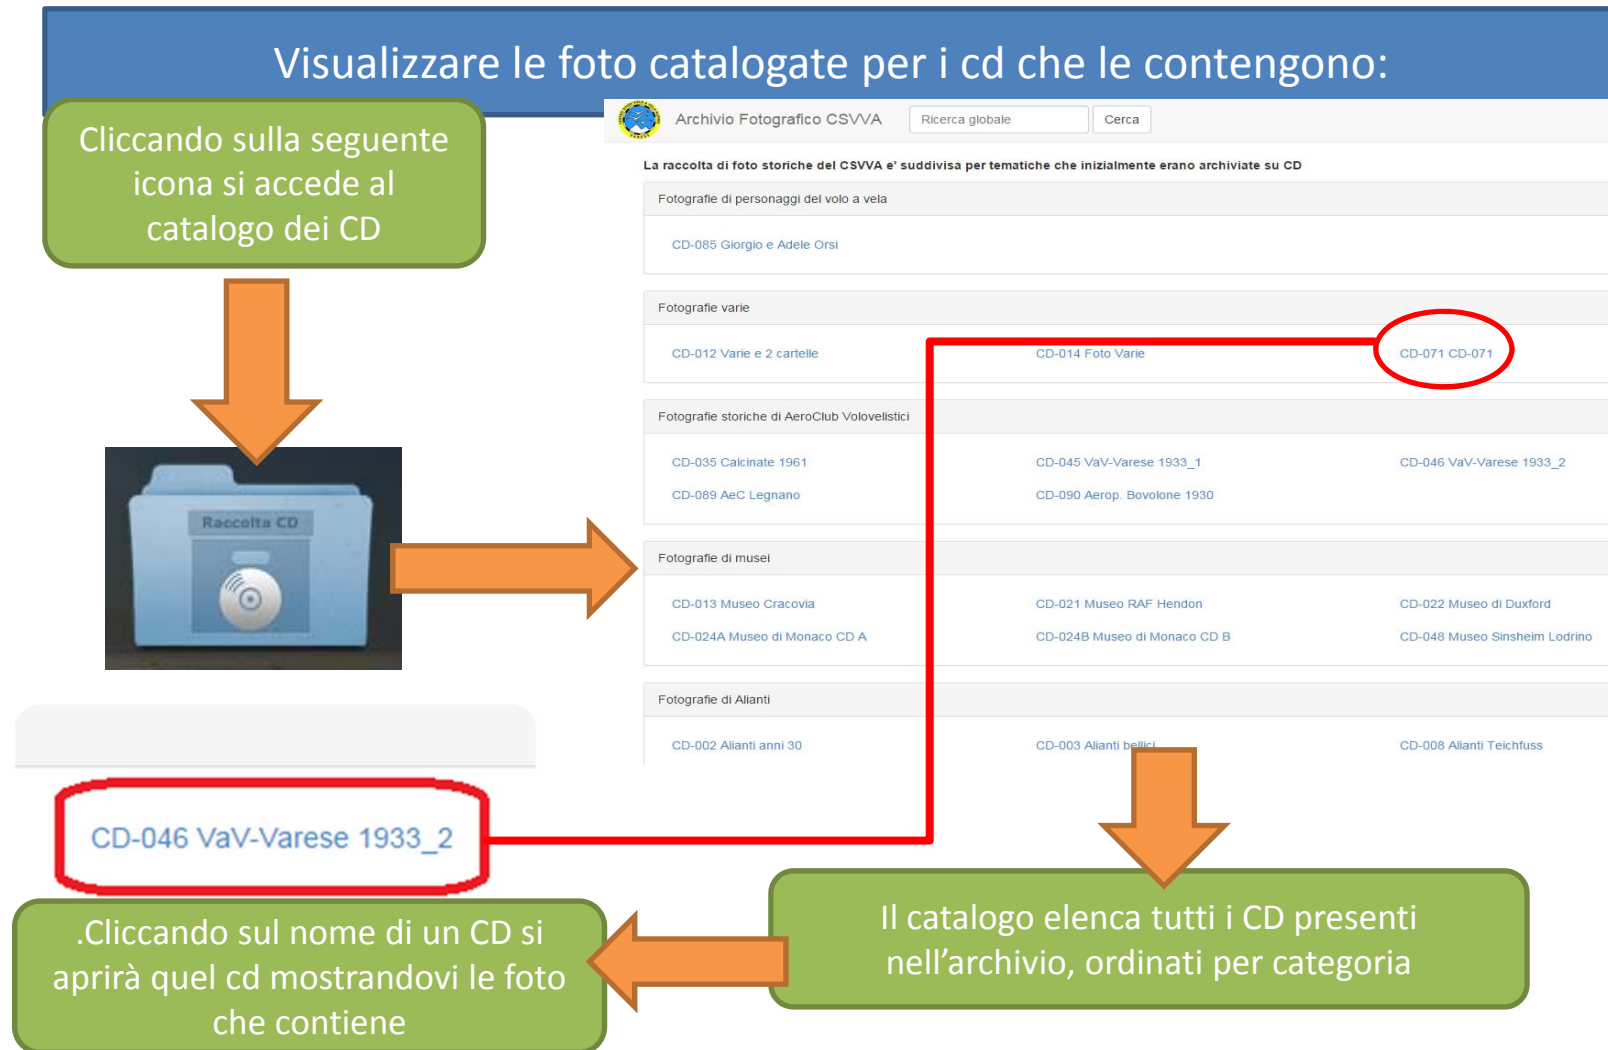

Accesso al programma per utenti dal sito <http://www.voloavela.it/>

Dalla "HOME page cliccare su DOCUMENTAZIONE

Cliccare su ARCHIVIO FOTO per Portarsi alla relativa pagina

raccolta di circa 8000 fotografie regolarmente catalogate e divise in diversi album consultabili e significativi dal punto di vista storico sono anche inserite per un'agevole visione in cartelle o articolati alle pareti di una sala dedicata. Al centro della stessa sala un armadio a vetri per accessori, ecc... di uso volovelistico o meteorologico.

Queste foto sono state portate in formato elettronico (jpg) ed in via di catalogazione e sono consultabili qui:

Cliccare su questa immagine per accedere al sito dell'archivio fotografico

Accesso al programma per utenti (accesso diretto al sito)

Si può accedere direttamente all'archivio fotografico digitando il seguente indirizzo

<http://www.csvva.eu/gallery-index.html>

Catalogo foto

Selezionare un cd dell'archivio

Cliccando sul nome di un CD si aprirà quel cd mostrandovi le foto che contiene