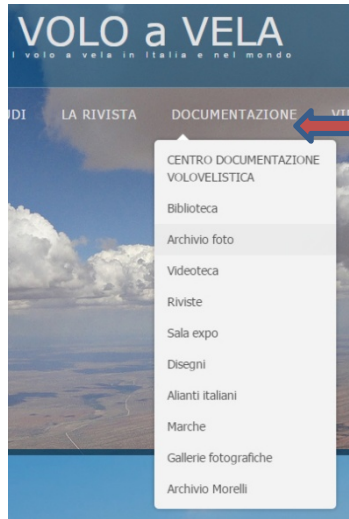

ARCHIVIO FOTOGRAFICO CSVVA

La raccolta di foto storiche del CSVVA e' suddivisa per tematiche che inizialmente erano archiviate su CD. Ora queste foto sono su un server che garantisce una piu' facile consultazione e sicurezza di archiviazione. Si e' comunque voluto mantenere la suddivisione delle varie tematiche con una numerazione prefissata sempre dalla sigla CD. Nella tabella che segue vengono elencati tutti gli archivi CD suddivisi per tematiche. [Cliccare qui per eseguire una ricerca piu' dettagliata](#) o [qui per una panoramica pu' generale dei cd.](#)

L'Archivio digitale delle foto storiche del C.S.V.V.A., consistente attualmente in c.ca 7000 foto, e relative informazioni contenute in una base dati, è gestito attualmente da un software creato ad hoc con l'utilizzo del linguaggio php5 e standard html5 e css3.

Cosa fa

Il programma permette all'utente di

- visualizzare le foto catalogate per i cd che le contengono
- vedere le informazioni di dettaglio di ogni singola foto cliccando su di essa
- cercare le foto tramite una maschera di ricerca sulle informazioni che accompagnano ogni foto

Accesso al programma per utenti dal sito <http://www.voloavela.it/>

Dalla "HOME page cliccare su DOCUMENTAZIONE

Cliccare su ARCHIVIO FOTO per Portarsi alla relativa pagina

raccolta di circa 8000 fotografie regolarmente catalogate e divise in diversi album consultabili e significativi dal punto di vista storico sono anche inserite per un'agevole visione in cartelle o articolati alle pareti di una sala dedicata. Al centro della stessa sala un armadio a vetri per accessori, ecc... di uso volovelistico o meteorologico.